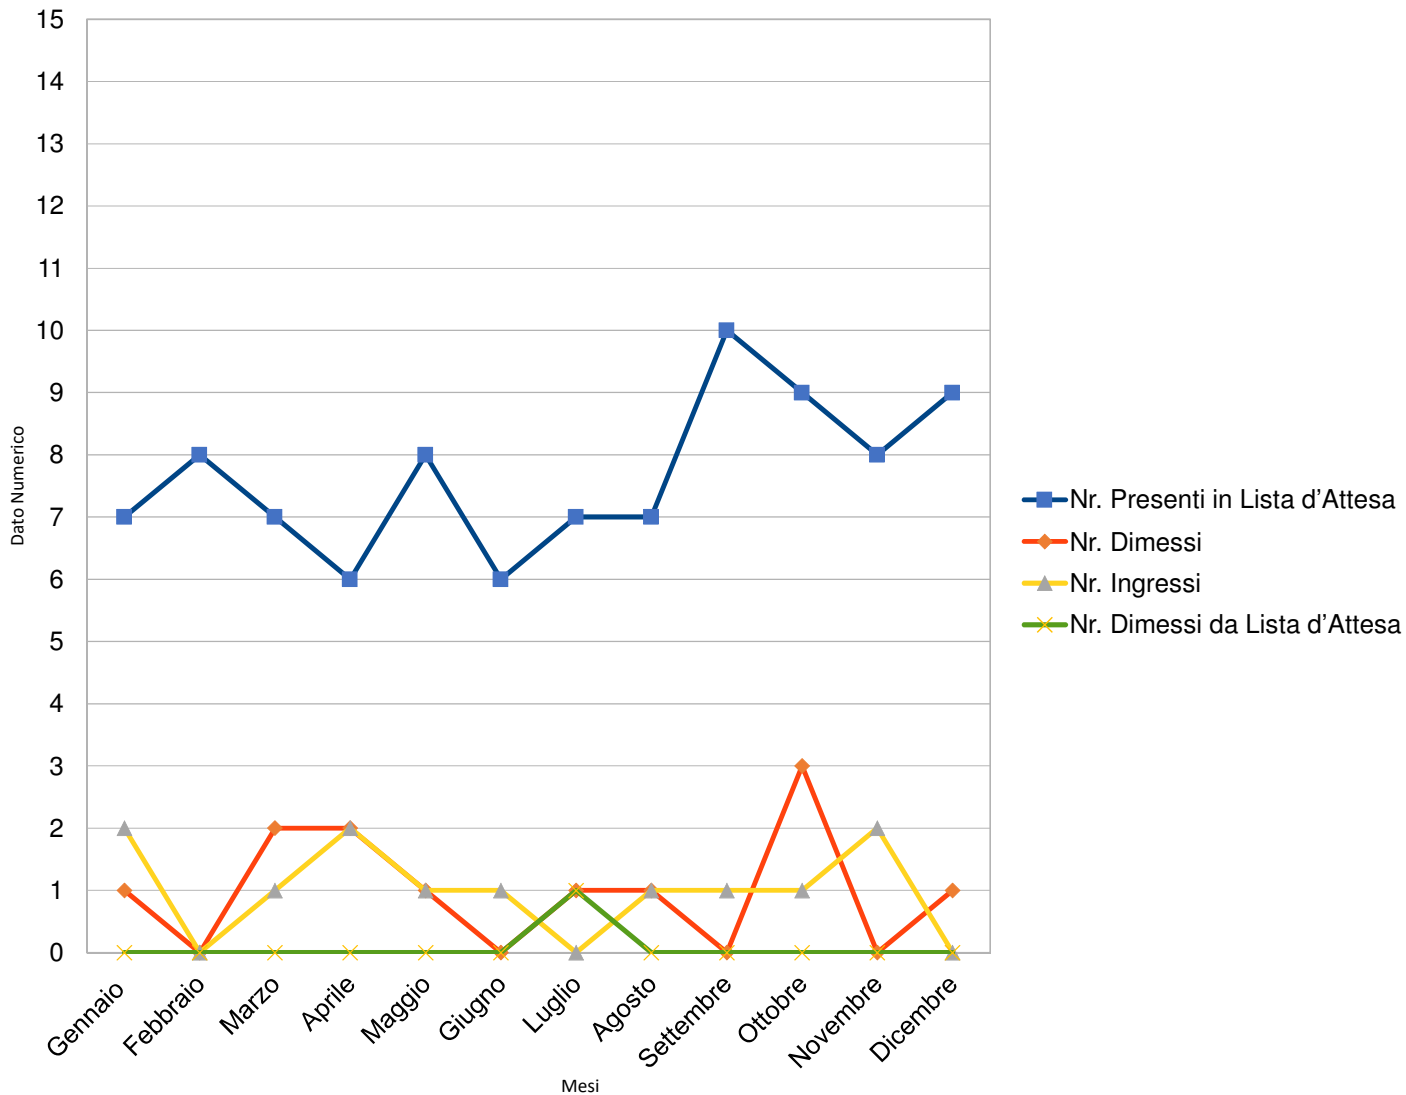

Anno 2017	Nr. Presenti in Lista d'Attesa
Gennaio	0
Febbraio	0
Marzo	0
Aprile	0
Maggio	0
Giugno	0
Luglio	0
Agosto	1
Settembre	1
Ottobre	1
Novembre	2
Dicembre	4

Anno 2017	Nr. Dimessi
Gennaio	2
Febbraio	3
Marzo	1
Aprile	2
Maggio	2
Giugno	1
Luglio	0
Agosto	0
Settembre	2
Ottobre	1
Novembre	2
Dicembre	0

Anno 2017	Nr. Ingressi
Gennaio	1
Febbraio	1
Marzo	1
Aprile	3
Maggio	1
Giugno	2
Luglio	1
Agosto	2
Settembre	5
Ottobre	1
Novembre	2
Dicembre	3

Grafico flussi Lista d'Attesa, Ingressi e Dimissioni REMS 2018

Anno 2018	Nr. Presenti in Lista d'Attesa
Gennaio	7
Febbraio	8
Marzo	7
Aprile	6
Maggio	8
Giugno	6
Luglio	7
Agosto	7
Settembre	10
Ottobre	9
Novembre	8
Dicembre	9

Anno 2018	Nr. Dimessi da Lista d'Attesa
Gennaio	0
Febbraio	0
Marzo	0
Aprile	0
Maggio	0
Giugno	0
Luglio	1
Agosto	0
Settembre	0
Ottobre	0
Novembre	0
Dicembre	0

Grafico flussi Lista d'Attesa, Ingressi e Dimissioni REMS 2019

Anno 2019 (al 2 del mese)	Nr. Presenti in Lista d'Attesa
Gennaio	8
Febbraio	8
Marzo	9
Aprile	8
Maggio	9
Giugno	6
Luglio	2
Agosto	1
Settembre	0
Ottobre	
Novembre	
Dicembre	