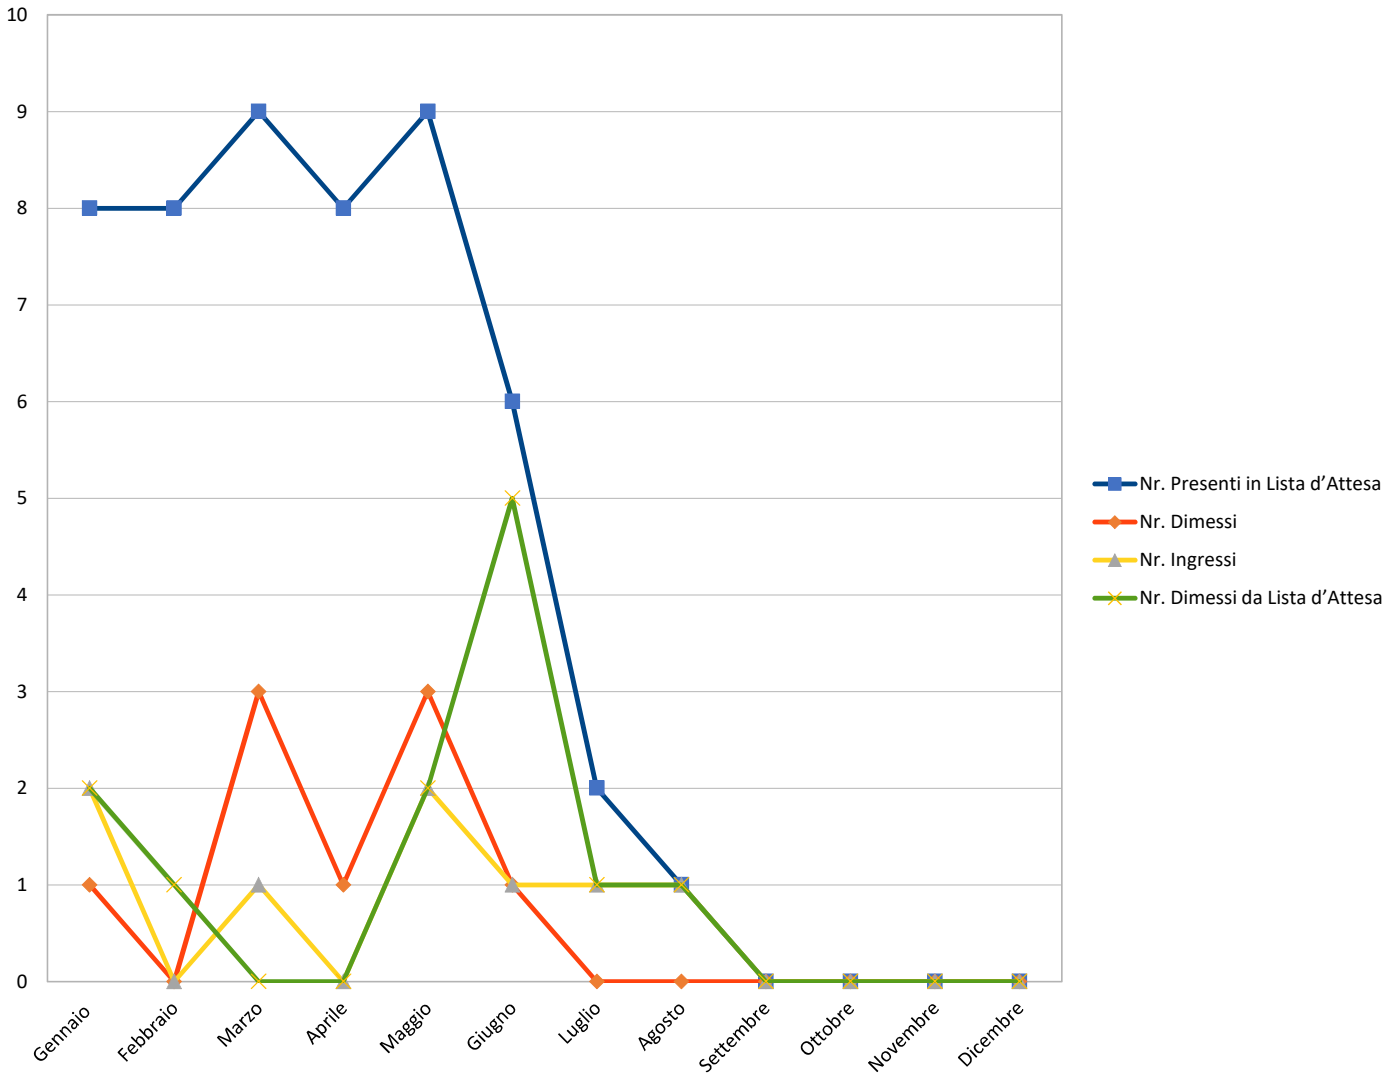

Anno 2017	Nr. Ingressi
Gennaio	1
Febbraio	1
Marzo	1
Aprile	3
Maggio	1
Giugno	2
Luglio	1
Agosto	2
Settembre	5
Ottobre	1
Novembre	2
Dicembre	3

Grafico flussi Lista d'Attesa, Ingressi e Dimissioni REMS 2018

Anno 2018	Nr. Presenti in Lista d'Attesa
Gennaio	7
Febbraio	8
Marzo	7
Aprile	6
Maggio	8
Giugno	6
Luglio	7
Agosto	7
Settembre	10
Ottobre	9
Novembre	8
Dicembre	9

Anno 2018	Nr. Dimessi da Lista d'Attesa
Gennaio	0
Febbraio	0
Marzo	0
Aprile	0
Maggio	0
Giugno	0
Luglio	1
Agosto	0
Settembre	0
Ottobre	0
Novembre	0
Dicembre	0

Anno 2018	Nr. Dimessi
Gennaio	1
Febbraio	0
Marzo	2
Aprile	2
Maggio	1
Giugno	0
Luglio	1
Agosto	1
Settembre	0
Ottobre	3
Novembre	0
Dicembre	1

Anno 2018	Nr. Ingressi
Gennaio	2
Febbraio	0
Marzo	1
Aprile	2
Maggio	1
Giugno	1
Luglio	0
Agosto	1
Settembre	1
Ottobre	1
Novembre	2
Dicembre	0

Grafico flussi Lista d'Attesa, Ingressi e Dimissioni REMS 2019

Anno 2019 (al 2 del mese)	Nr. Presenti in Lista d'Attesa
Gennaio	8
Febbraio	8
Marzo	9
Aprile	8
Maggio	9
Giugno	6
Luglio	2
Agosto	1
Settembre	0
Ottobre	
Novembre	
Dicembre	